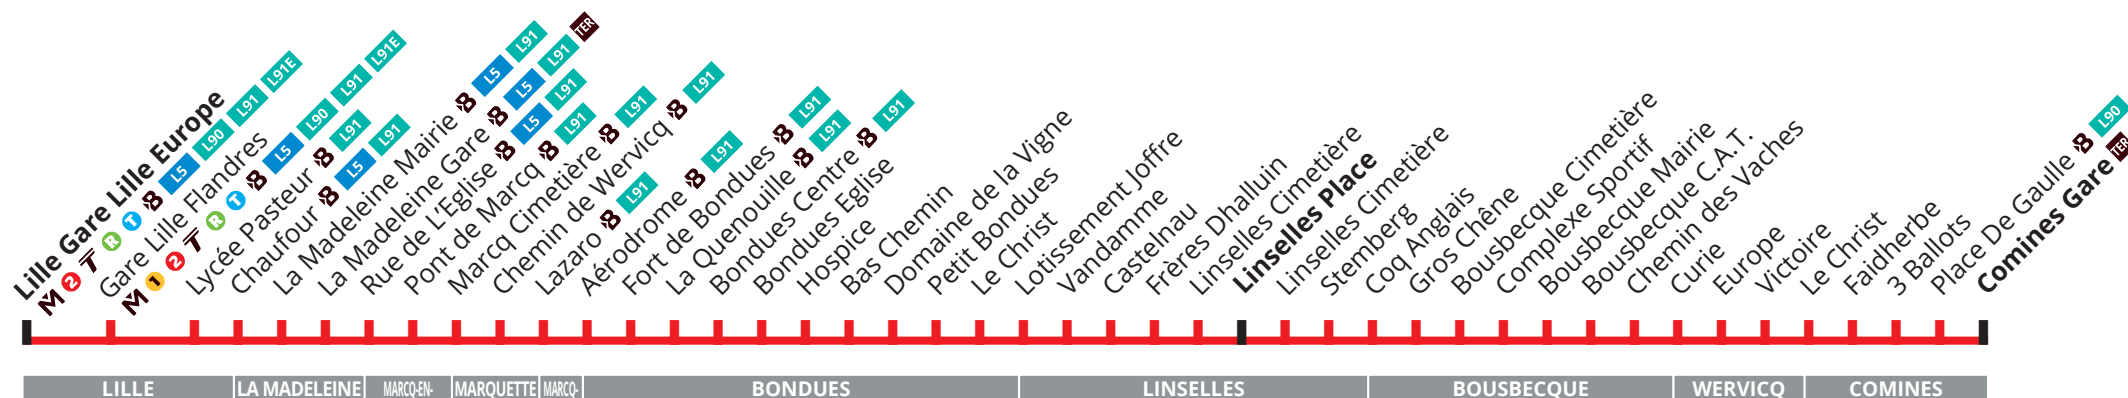

M = CIRCULE UNIQUEMENT LE MERCREDI  
V = CIRCULE UNIQUEMENT LE VENDREDI  
Z = NE CIRCULE PAS LE MERCREDI

Du lundi au vendredi - vacances scolaires / Monday to Friday during holidays

Table with 24 columns and 14 rows showing departure times for various stations during school holidays from 06:00 to 23:30. Stations include COMINES GARE, FAIDHERBE, CURIE, BOUSBECQUE MAIRIE, COMPLEXE SPORTIF, LINSSELLES CIMETIERE, LOTISSEMENT JOFFRE, BONDUES CENTRE, RUE DE L'EGLISE, CHAUFOUR, GARE LILLE FLANDRES, and GARE LILLE EUROPE.

Pâques : du 22 avril au 5 mai 2024 inclus et le vendredi 10 mai 2024.

Samedi / Saturday

Table with 24 columns and 14 rows showing departure times for various stations on Saturdays from 06:00 to 23:30. Stations include COMINES GARE, FAIDHERBE, CURIE, BOUSBECQUE MAIRIE, COMPLEXE SPORTIF, LINSSELLES CIMETIERE, LOTISSEMENT JOFFRE, BONDUES CENTRE, RUE DE L'EGLISE, CHAUFOUR, GARE LILLE FLANDRES, and GARE LILLE EUROPE.

Dimanche et jours fériés (sauf le 1<sup>er</sup> mai) / Sunday and bank holidays ( except 1st May)

Table with 11 columns and 14 rows showing departure times for various stations on Sundays and bank holidays from 09:30 to 18:30. Stations include COMINES GARE, FAIDHERBE, CURIE, BOUSBECQUE MAIRIE, COMPLEXE SPORTIF, LINSSELLES CIMETIERE, LOTISSEMENT JOFFRE, BONDUES CENTRE, RUE DE L'EGLISE, CHAUFOUR, GARE LILLE FLANDRES, and GARE LILLE EUROPE.

86

Direction  
**Comines Gare**

**Horaires HIVER 2023-2024**

A partir du 28 août 2023

**CORRESPONDANCES**

M 1 2 Métro ligne 1 / 2    T R Tramway Roubaix / Tourcoing    R L5 L90 L91 L91E Liane    TER SNCF