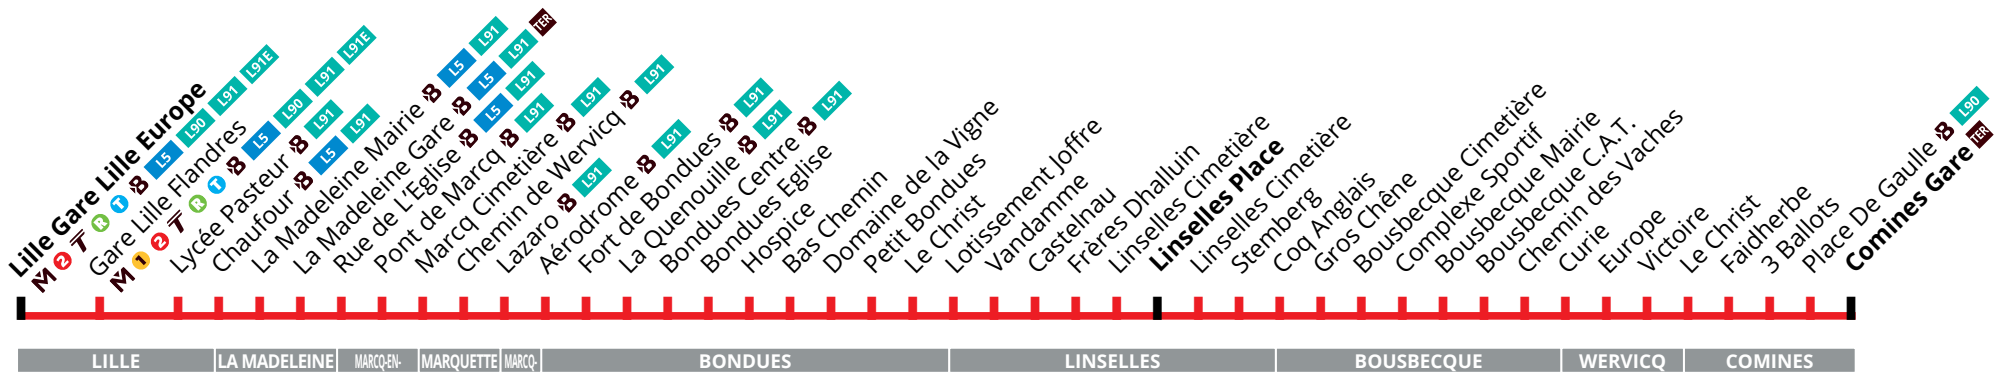

**CORRESPONDANCES**

  Métro ligne 1 / 2
   Tramway Roubaix / Tourcoing
      Liane
  SNCF

**CORRESPONDANCES**

Métro ligne 1 / 2  
 Tramway Roubaix / Tourcoing  
 L5 L90 L91 L91E Liane  
 TER SNCF

Du lundi au vendredi - période scolaire / Monday to Friday out of holidays

Table with 25 columns (times) and 13 rows (stations: GARE LILLE EUROPE, GARE LILLE FLANDRES, CHAUFOUR, RUE DE L'ÉGLISE, BONDUES CENTRE, LOTISSEMENT JOFFRE, LINSSELLES PLACE, COMPLEXE SPORTIF, BOUSBECQUE MAIRIE, CURIE, FAIDHERBE, COMINES GARE).

L = TERMINUS LINSSELLES PLACE  
V = CIRCULE UNIQUEMENT LE VENDREDI

Du lundi au vendredi - vacances scolaires / Monday to Friday during holidays

Table with 25 columns (times) and 13 rows (stations: GARE LILLE EUROPE, GARE LILLE FLANDRES, CHAUFOUR, RUE DE L'ÉGLISE, BONDUES CENTRE, LOTISSEMENT JOFFRE, LINSSELLES PLACE, COMPLEXE SPORTIF, BOUSBECQUE MAIRIE, CURIE, FAIDHERBE, COMINES GARE).

Samedi / Saturday

Table with 25 columns (times) and 13 rows (stations: GARE LILLE EUROPE, GARE LILLE FLANDRES, CHAUFOUR, RUE DE L'ÉGLISE, BONDUES CENTRE, LOTISSEMENT JOFFRE, LINSSELLES PLACE, COMPLEXE SPORTIF, BOUSBECQUE MAIRIE, CURIE, FAIDHERBE, COMINES GARE).