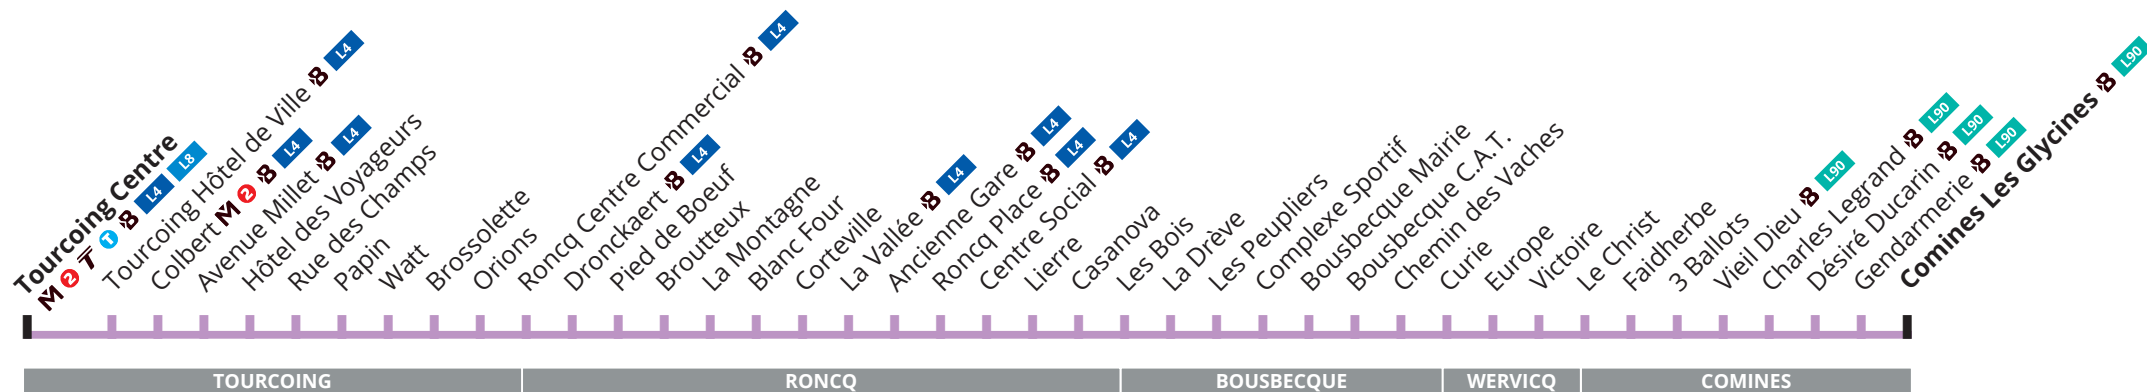

**CORRESPONDANCES**

**M** Métro ligne 2    **T** Tramway Tourcoing    **B** L4 L8 L90 Liège

**CORRESPONDANCES**

**M** Métro ligne 2   **T** Tramway Tourcoing   **B** L4 L8 L90 Liane

**Du lundi au vendredi en période scolaire**

**Dimanche et jours fériés**

TOURCOING CENTRE	10:50	12:35	14:20	16:05	17:50	19:35
HOTEL DES VOYAGEURS	10:56	12:41	14:26	16:11	17:56	19:41
RONCQ CENTRE COMMERCIAL	11:02	12:47	14:32	16:17	18:02	19:47
BLANC FOUR	11:09	12:54	14:39	16:24	18:09	19:53
LA VALLEE	11:10	12:55	14:40	16:25	18:10	19:54
RONCQ PLACE	11:12	12:57	14:42	16:27	18:12	19:55
LIERRE	11:13	12:58	14:43	16:28	18:13	19:56
BOUSBECQUE MAIRIE	11:22	13:07	14:52	16:37	18:22	20:05
CURIE	11:26	13:11	14:56	16:41	18:26	20:08
EUROPE	11:27	13:12	14:57	16:42	18:27	20:09
VIEIL DIEU	11:33	13:19	15:04	16:49	18:34	20:15
LES GLYCINES	11:36	13:22	15:07	16:52	18:37	20:18