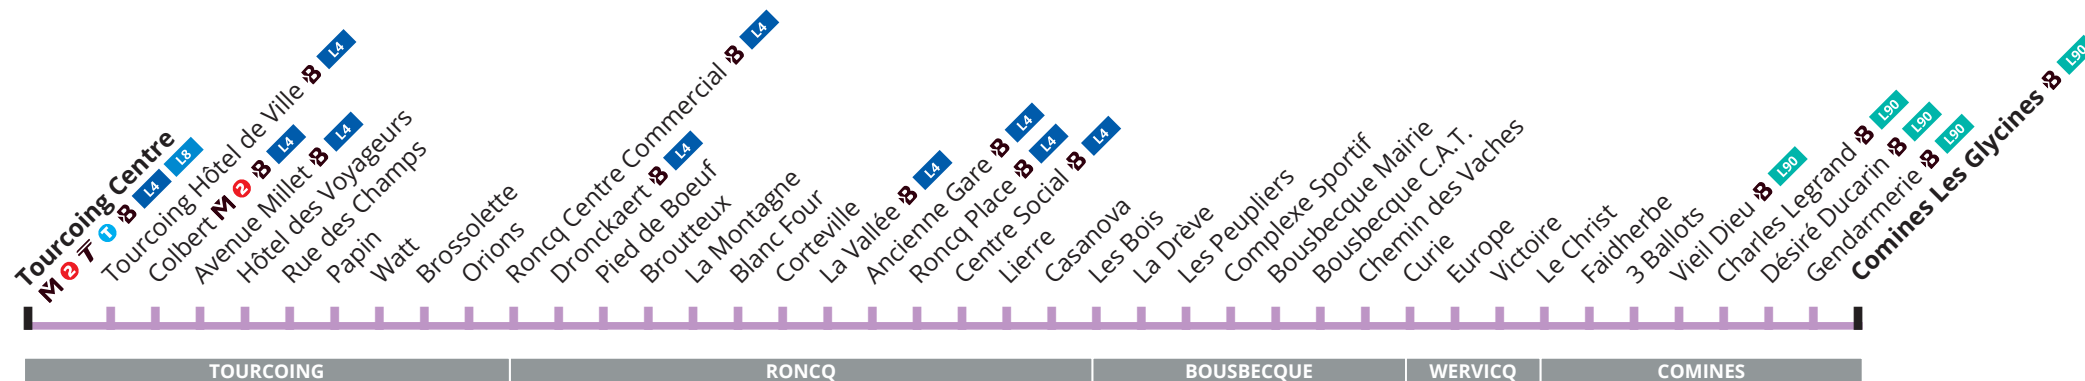

CORRESPONDANCES

M2 Métro ligne 2   T Tramway Tourcoing   L4 L8 L90 Liane