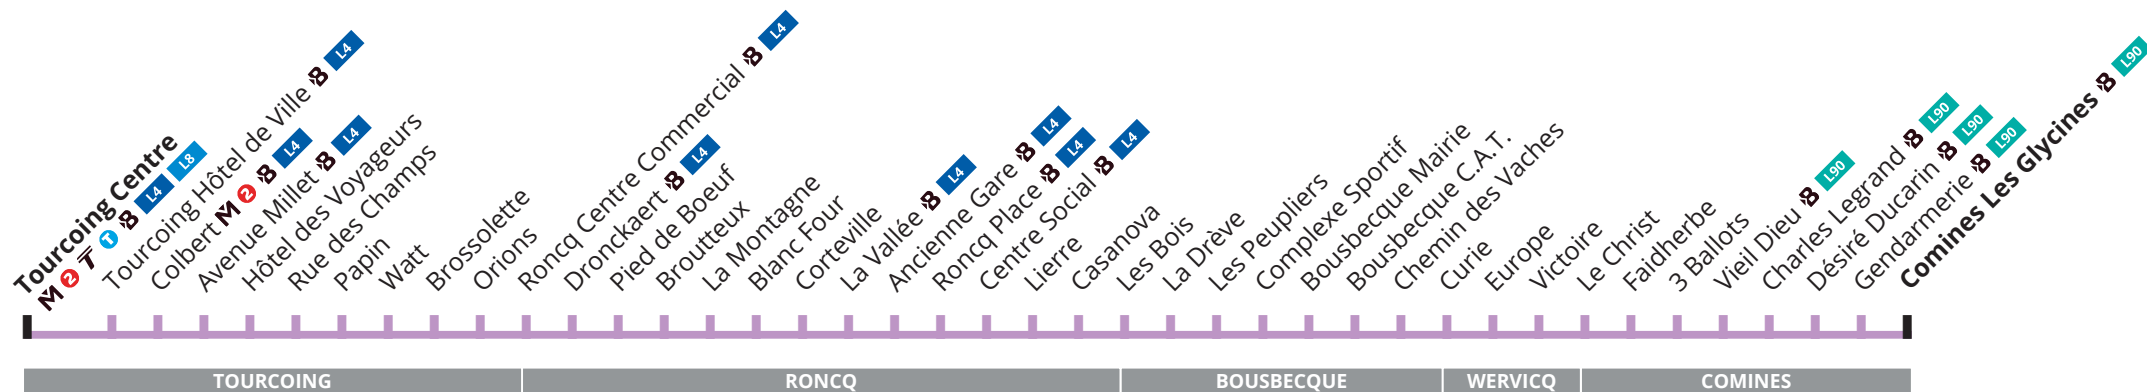

CORRESPONDANCES

M2 Métro ligne 2 T Tramway Tourcoing L4 L8 L90 Liane