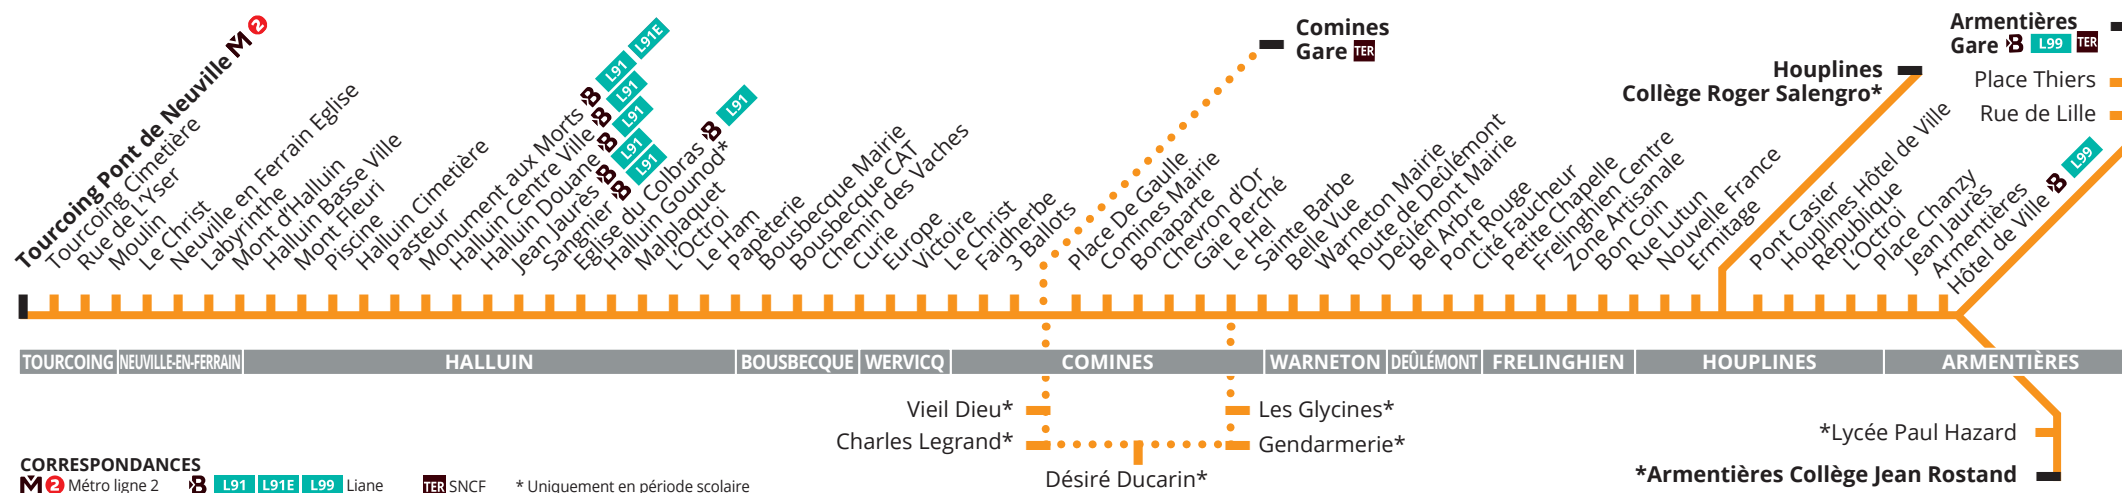

CORRESPONDANCES

Métro ligne 2 Liège SNCF * Uniquement en période scolaire

Du lundi au vendredi en période scolaire

TOURCOING PONT DE NEUVILLE							06:55	07:20			08:05	09:05	10:00	11:00	M	12:05	12:20	12:20	13:09	14:00	15:00	16:05	16:35	16:45	17:10	17:30	17:45	17:50	18:05	18:35	19:30	
NEUVILLE EN FERRAIN EGLISE							07:00	07:26			08:11	09:10	10:05	11:05		12:11	12:26	12:26	13:15	14:06	15:06	16:11	16:41	16:51	17:16	17:36	17:51	17:56	18:11	18:41	19:35	
HALLUIN GOUNOD																	12:45															
BOUSBEQUE MAIRIE							07:23	07:49			08:33	09:32	10:27	11:27		12:33	12:48		13:38	14:29	15:29	16:35	17:05			17:41	18:00		18:19	18:34	19:04	19:57
CURIE				06:55																												
COMINES GARE	05:40	06:40			07:05	07:08	07:10				08:00				12:20																	
LES GLYCINES																																
COMINES MAIRIE	05:42	06:43		07:05	07:08		07:13			07:37	08:03	08:03	08:46	09:45	10:40	11:40	12:23	12:46								17:54	18:13			18:47	19:16	20:08
DEULEMONT MAIRIE	05:53	06:54	07:15	07:16	07:20	07:23		07:30	07:48	08:15	08:15	08:57	09:55	10:50	11:50	12:34	12:56								18:04	18:23			18:57	19:26	20:18	
FRELINGHIEN CENTRE	05:59	07:01	07:22	07:23	07:27	07:30		07:36	07:55	08:22	08:22	09:04	10:02	10:56	11:56	12:40	13:02								18:11	18:30			19:03	19:32	20:24	
ARMENTIERES HOTEL DE VILLE	06:10	07:14	07:37	07:36	07:42	07:42			08:08	08:35	08:35	09:17	10:15	11:08	12:08	12:52	13:14								18:24	18:42			19:14	19:43	20:34	
PLACE THIERS	06:13	07:17	07:41		07:46	07:46				08:12	08:39	08:39	09:21	10:18	11:11	12:11	12:55	13:18							18:28	18:46			19:18	19:47	20:37	
HOUPLINES COLLEGE ROGER SALENGRO							07:30	07:46																								
ARMENTIERES GARE	06:17	07:21	07:45		07:50				08:16	08:43	08:43	09:25	10:22	11:15	12:15	12:59	13:22								18:32	18:50			19:22	19:51	20:41	
ARMENTIERES COLLEGE JEAN ROSTAND				07:45			07:53																									