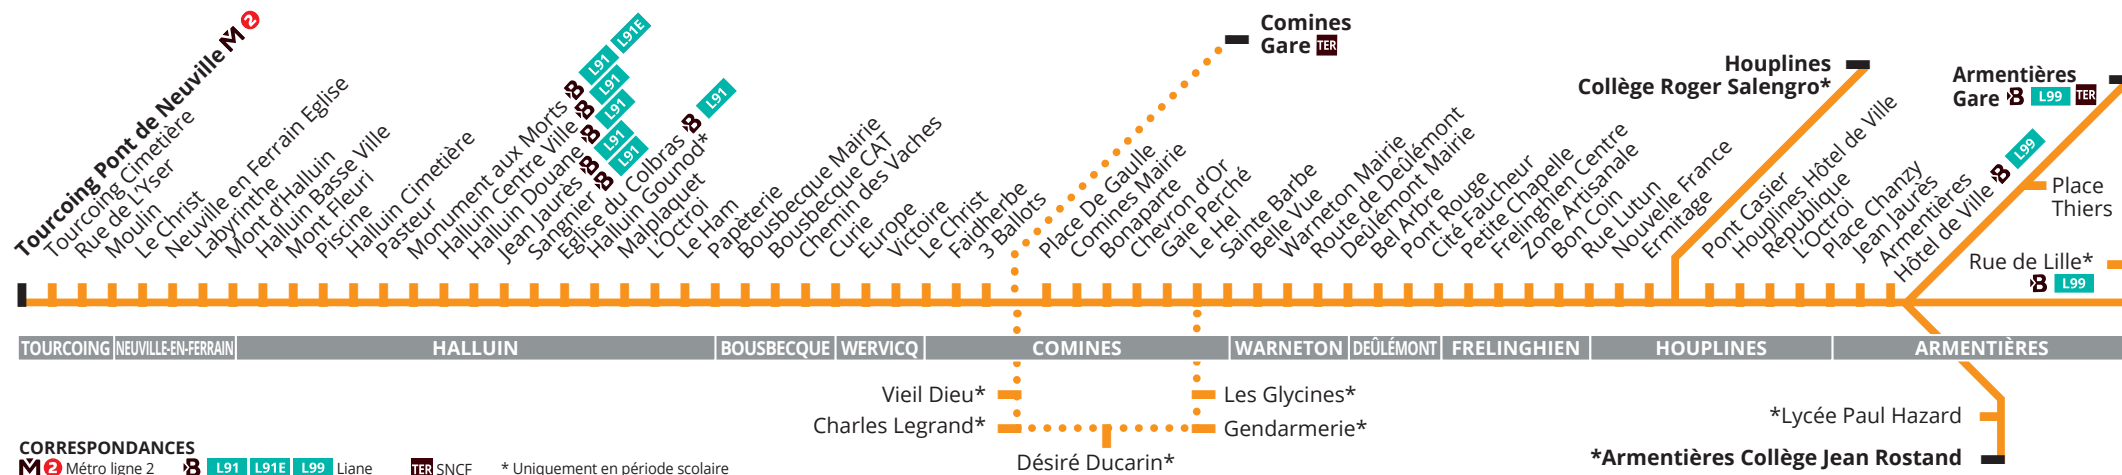

CORRESPONDANCES

M2 Métro ligne 2 B L91 L91E L99 Liane TER SNCF * Uniquement en période scolaire

CORRESPONDANCES

M2 Métro ligne 2 B L91 L91E L99 Liège TER SNCF * Uniquement en période scolaire