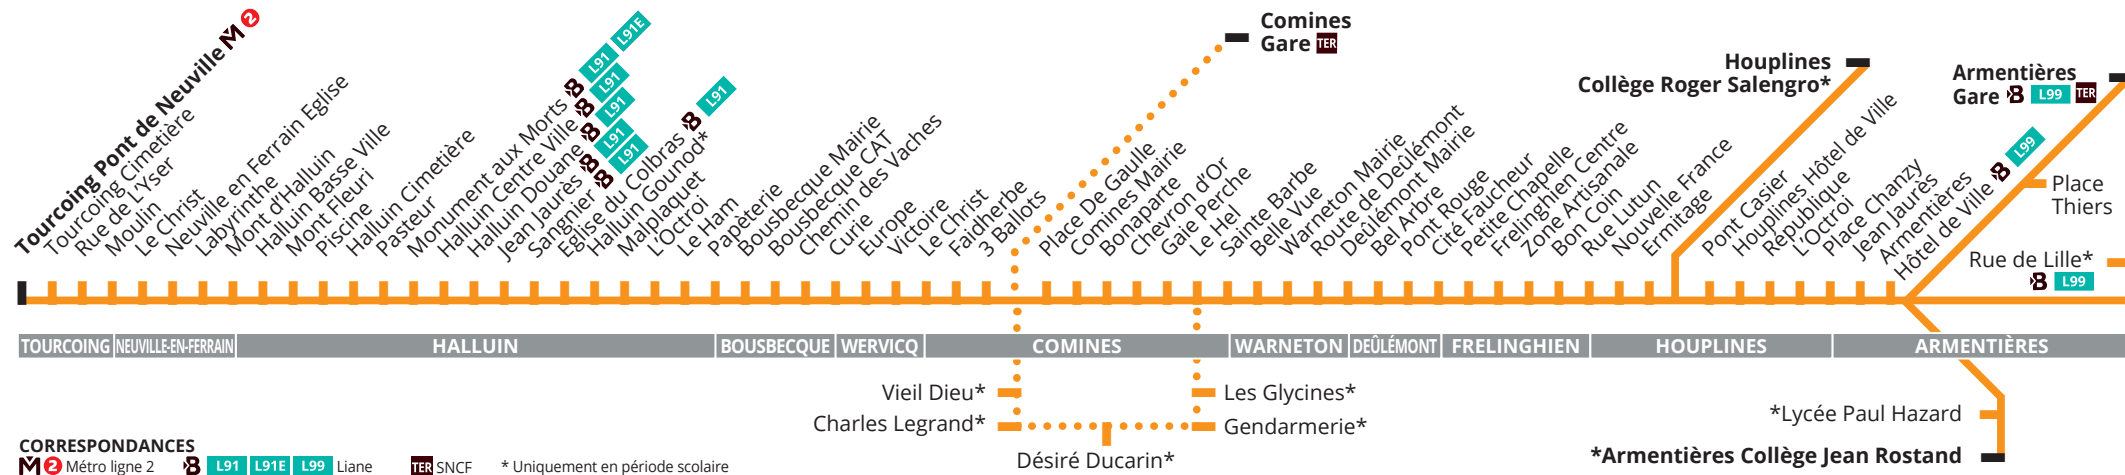

Pré- rentrée 2024 – Aménagements horaires des 2 et 3 septembre

Collège Roger Salengro – Ligne 82

ALLER - Ligne 82		02-sept		03-sept	
DEULEMONT	DEULEMONT MAIRIE	08:30	07:30	08:30	13:00
	BEL ARBRE	08:31	07:31	08:31	13:01
	PONT ROUGE	08:33	07:33	08:33	13:03
FRELINGHIEN	CITE FAUCHEUR	08:33	07:33	08:33	13:03
	PETITE CHAPELLE	08:35	07:35	08:35	13:05
	FRELINGHIEN CENTRE	08:36	07:36	08:36	13:06
	ZONE ARTISANALE	08:37	07:37	08:37	13:07
	BON COIN	08:38	07:38	08:38	13:08
HOUPLINES	RUE LUTUN	08:42	07:42	08:42	13:12
	NOUVELLE FRANCE	08:42	07:42	08:42	13:12
	ERMITAGE	08:43	07:43	08:43	13:13
	COLLEGE ROGER SALENGRO	08:46	07:46	08:46	13:16

RETOUR - Ligne 82		02-sept		03-sept	
HOUPLINES	COLLEGE ROGER SALENGRO	16:45	11:15	12:15	16:45
	ERMITAGE	16:48	11:18	12:18	16:48
	NOUVELLE FRANCE	16:49	11:19	12:19	16:49
	RUE LUTUN	16:49	11:19	12:19	16:49
FRELINGHIEN	BON COIN	16:52	11:22	12:22	16:52
	ZONE ARTISANALE	16:52	11:22	12:22	16:52
	FRELINGHIEN CENTRE	16:53	11:23	12:23	16:53
	PETITE CHAPELLE	16:54	11:24	12:24	16:54
DEULEMONT	CITE FAUCHEUR	16:56	11:26	12:26	16:56
	PONT ROUGE	16:57	11:27	12:27	16:57
	BEL ARBRE	16:58	11:28	12:28	16:58
	DEULEMONT MAIRIE	16:59	11:29	12:29	16:59

CORRESPONDANCES

Métro ligne 2 | L91 L91E L99 Liane | TER SNCF * Uniquement en période scolaire

CORRESPONDANCES

M2 Métro ligne 2 B L91 L91E L99 Liane TER SNCF * Uniquement en période scolaire