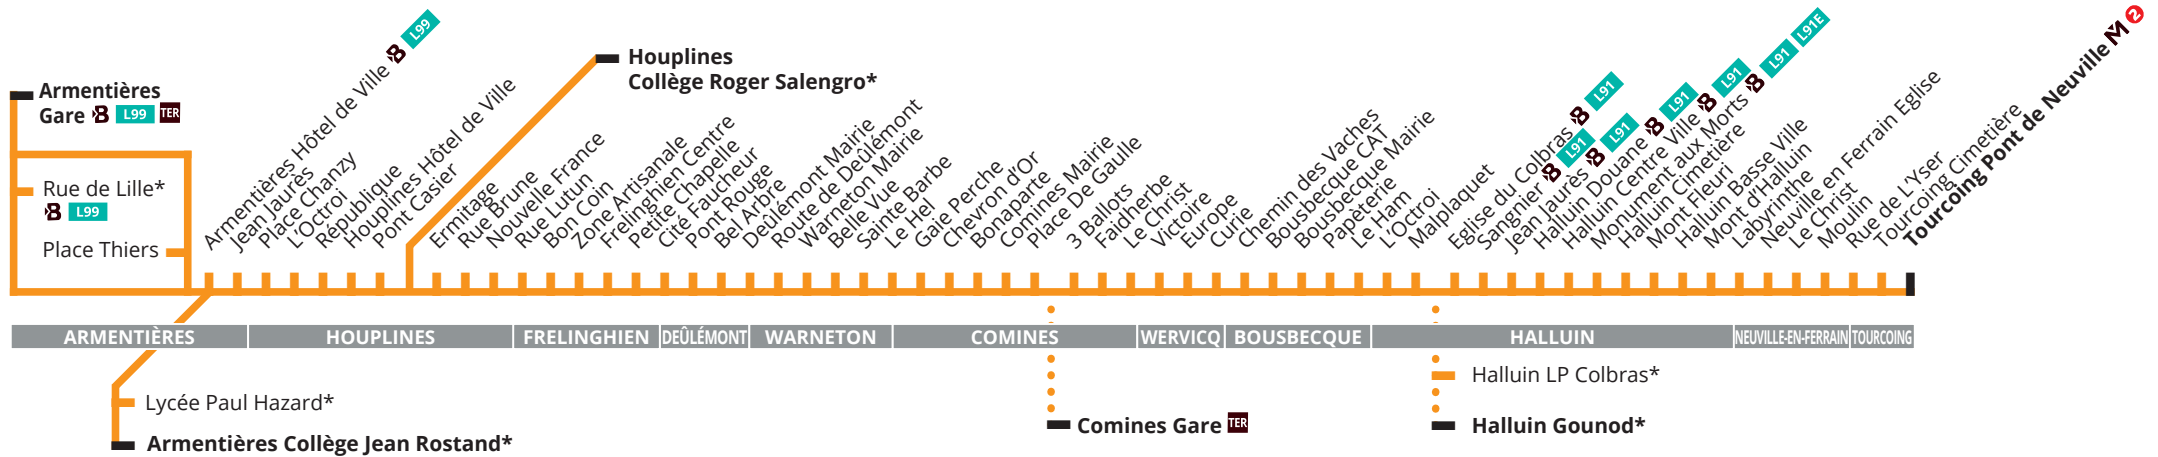

Pré- rentrée 2024 – Aménagements horaires des 2 et 3 septembre

Collège Roger Salengro – Ligne 82

ALLER - Ligne 82		02-sept		03-sept	
DEULEMONT	DEULEMONT MAIRIE	08:30	07:30	08:30	13:00
	BEL ARBRE	08:31	07:31	08:31	13:01
	PONT ROUGE	08:33	07:33	08:33	13:03
FRELINGHIEN	CITE FAUCHEUR	08:33	07:33	08:33	13:03
	PETITE CHAPELLE	08:35	07:35	08:35	13:05
	FRELINGHIEN CENTRE	08:36	07:36	08:36	13:06
	ZONE ARTISANALE	08:37	07:37	08:37	13:07
	BON COIN	08:38	07:38	08:38	13:08
HOUPLINES	RUE LUTUN	08:42	07:42	08:42	13:12
	NOUVELLE FRANCE	08:42	07:42	08:42	13:12
	ERMITAGE	08:43	07:43	08:43	13:13
	COLLEGE ROGER SALENGRO	08:46	07:46	08:46	13:16

RETOUR - Ligne 82		02-sept		03-sept	
HOUPLINES	COLLEGE ROGER SALENGRO	16:45	11:15	12:15	16:45
	ERMITAGE	16:48	11:18	12:18	16:48
	NOUVELLE FRANCE	16:49	11:19	12:19	16:49
	RUE LUTUN	16:49	11:19	12:19	16:49
FRELINGHIEN	BON COIN	16:52	11:22	12:22	16:52
	ZONE ARTISANALE	16:52	11:22	12:22	16:52
	FRELINGHIEN CENTRE	16:53	11:23	12:23	16:53
	PETITE CHAPELLE	16:54	11:24	12:24	16:54
DEULEMONT	CITE FAUCHEUR	16:56	11:26	12:26	16:56
	PONT ROUGE	16:57	11:27	12:27	16:57
	BEL ARBRE	16:58	11:28	12:28	16:58
	DEULEMONT MAIRIE	16:59	11:29	12:29	16:59

CORRESPONDANCES

Métro ligne 2 | L91 L91E L99 Liane | TER SNCF * Uniquement en période scolaire

CORRESPONDANCES

M2 Métro ligne 2 B L91 L91E L99 Liane TER SNCF * Uniquement en période scolaire